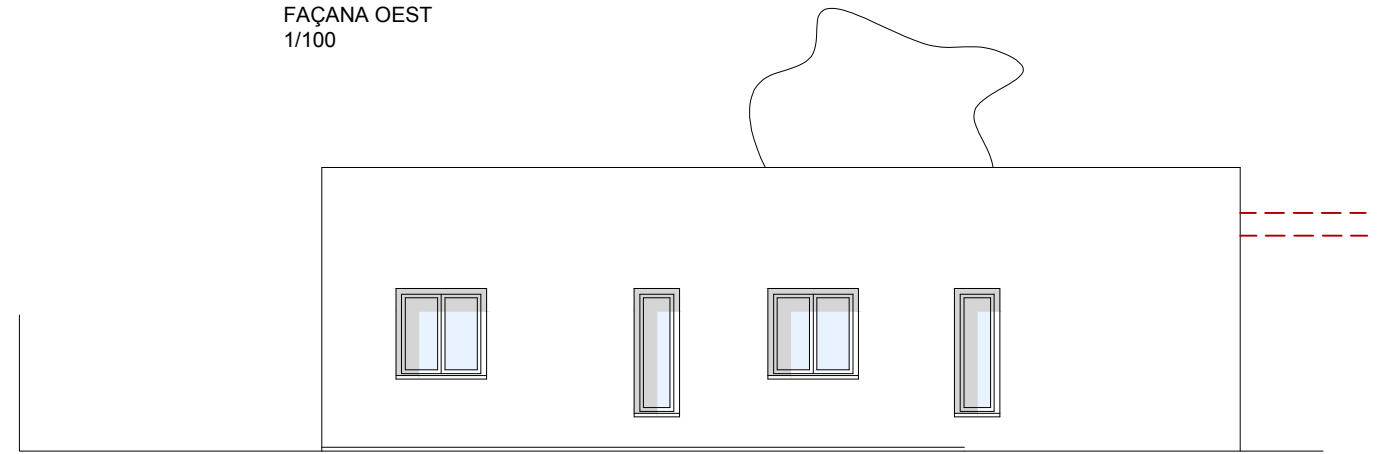

PLANTA MOBILIARI
1/100

QUADRE DE SUPERFÍCIES

Superfície parcel·la	405,00 m ²
Superfície construïda	102,90 m ²
Superfícies útils	84,60 m ²
S-M-C	30,85 m ²
Rebedor	10,00 m ²
Pas	4,80 m ²
Dormitori 1	10,55 m ²
Dormitori 2	6,85 m ²
Bany	4,75 m ²
Dormitori 3	13,75 m ²
Aseo	3,05 m ²

FAÇANA OEST
1/100

FAÇANA SUD
1/100

FAÇANA EST
1/100

FAÇANA NORD
1/100